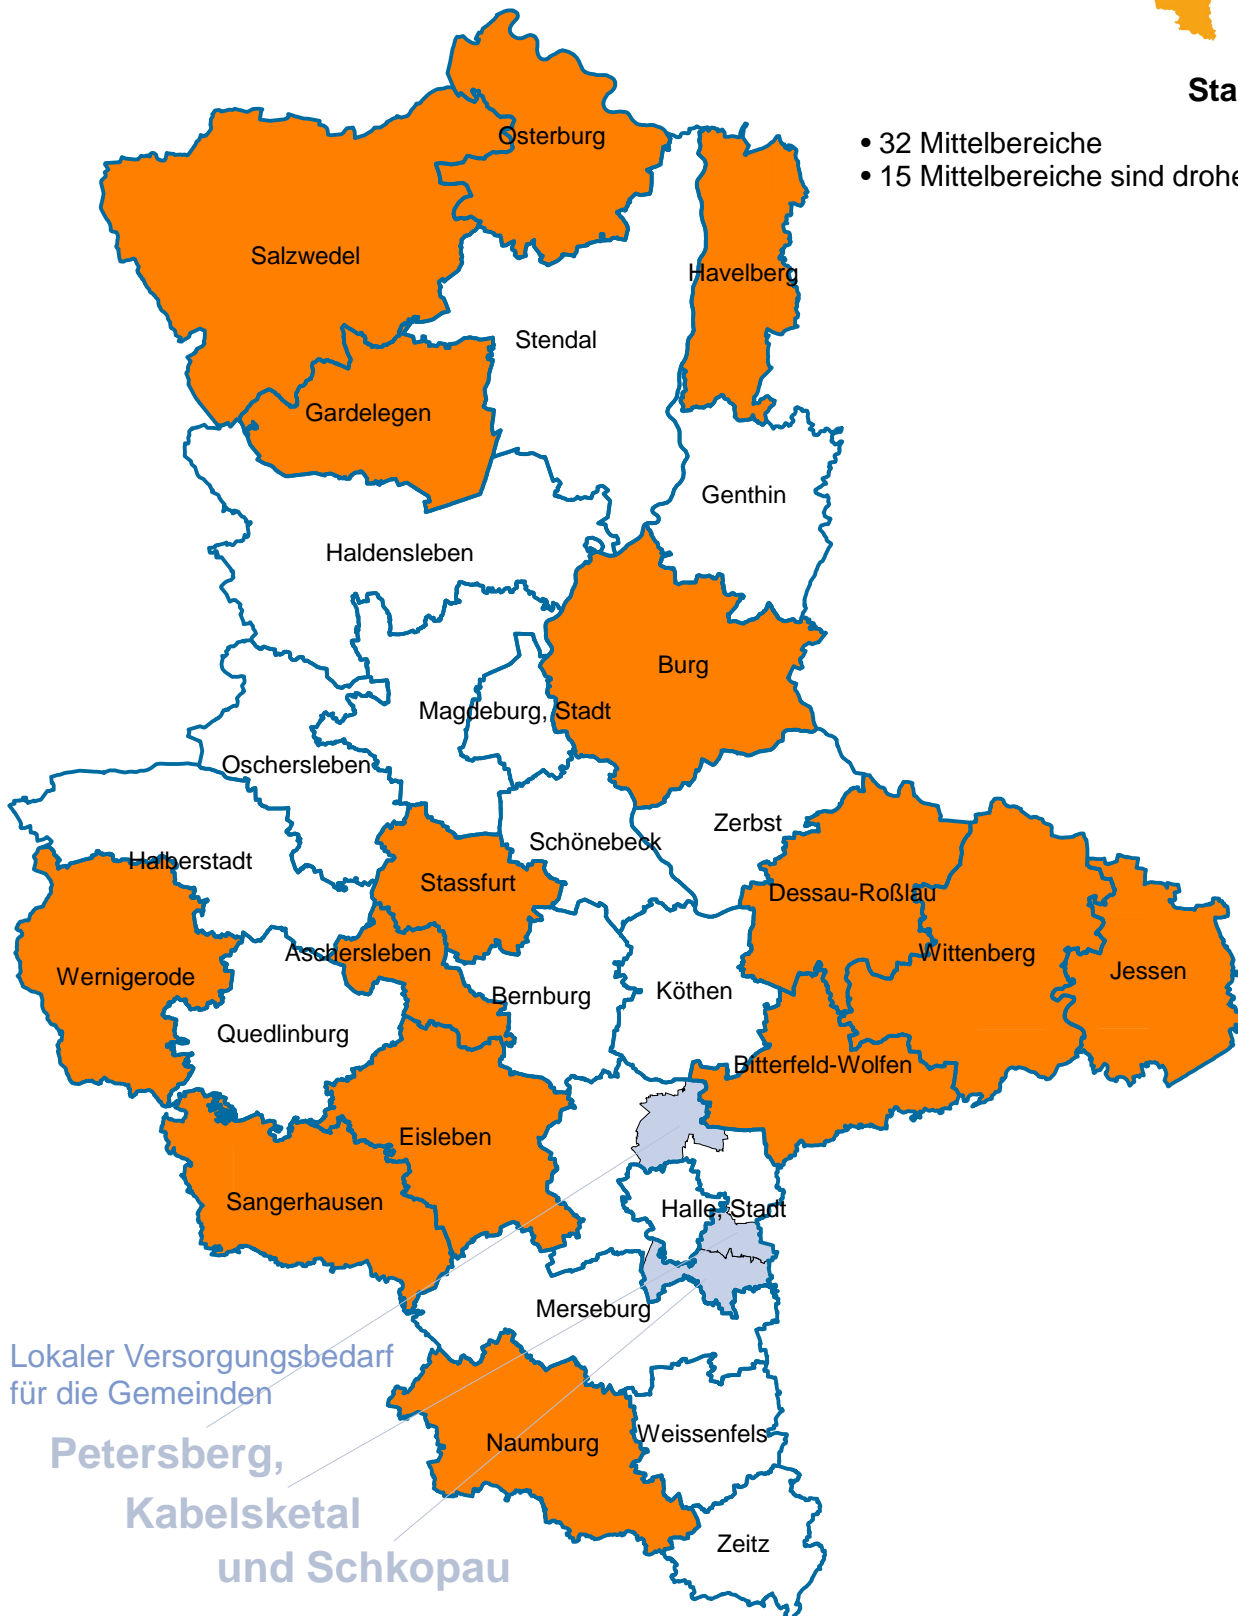

Drohend unterversorgte Regionen Sachsen-Anhalts

Stand: 01.07.2021

- 32 Mittelbereiche
- 15 Mittelbereiche sind drohend unterversorgt

- Beschluss des Landesausschusses zu Unterversorgung, drohender Unterversorgung, zusätzlichem lokalen Versorgungsbedarf und Sicherstellungszuschlägen vom 28.06.2021

 Drohend unterversorgte Region (Mittelbereich)